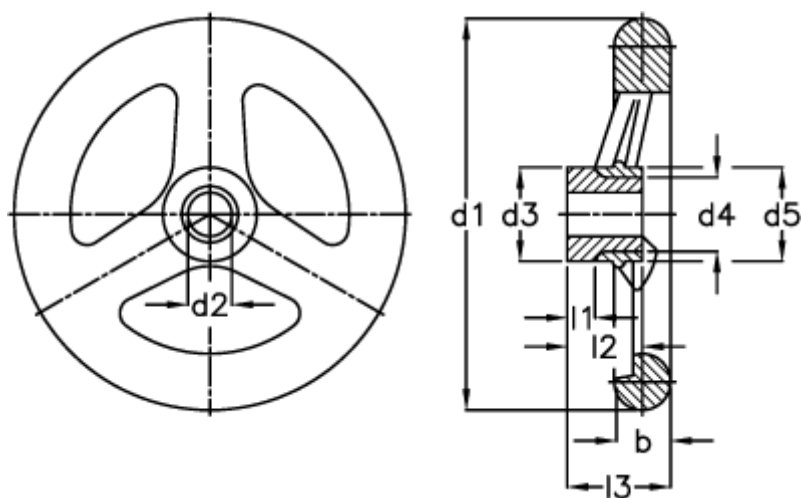

# Data Sheet

Article number: 20329306

Description: E+G Handwheel  
GN 555-140-B14-A

## Measures

b	= 20	l2 -0.5	= 26
d1	= 140	l3	= 35
d2 H7	= 16	Number of spokes	= 3
d2 H7	= 14		
d3	= 32		
d4	= 24		
d5	= 38		
l1 -0.5	= 3		